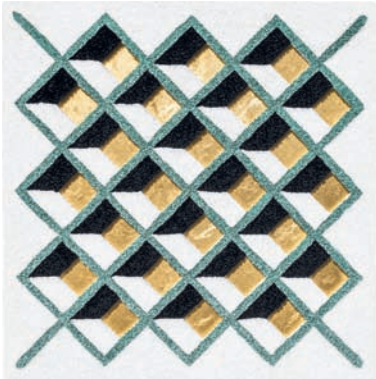

ART KARLSRUHE 2018
Galerie Dr. Dorothea van der Koelen · Mainz
22.2. – 25.2.2018

LB_17052

LB_17057

LB_17060

WK_4931

WK_4993

HB_4649

FM_15011