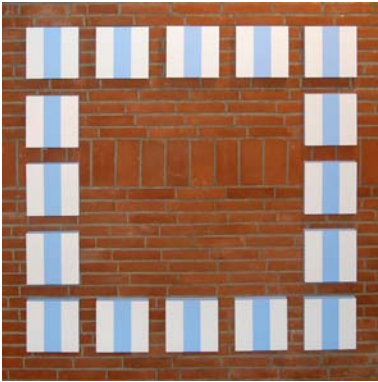

GALERIE DR. DOROTHEA VAN DER KOELEN · MAINZ
ART DÜSSELDORF 2018 · **STAND J 01**

DB_3718

TS_4971

RG_1394

LB_16254

FM_4618

Dr. Dorothea van der Koelen

LB_17059