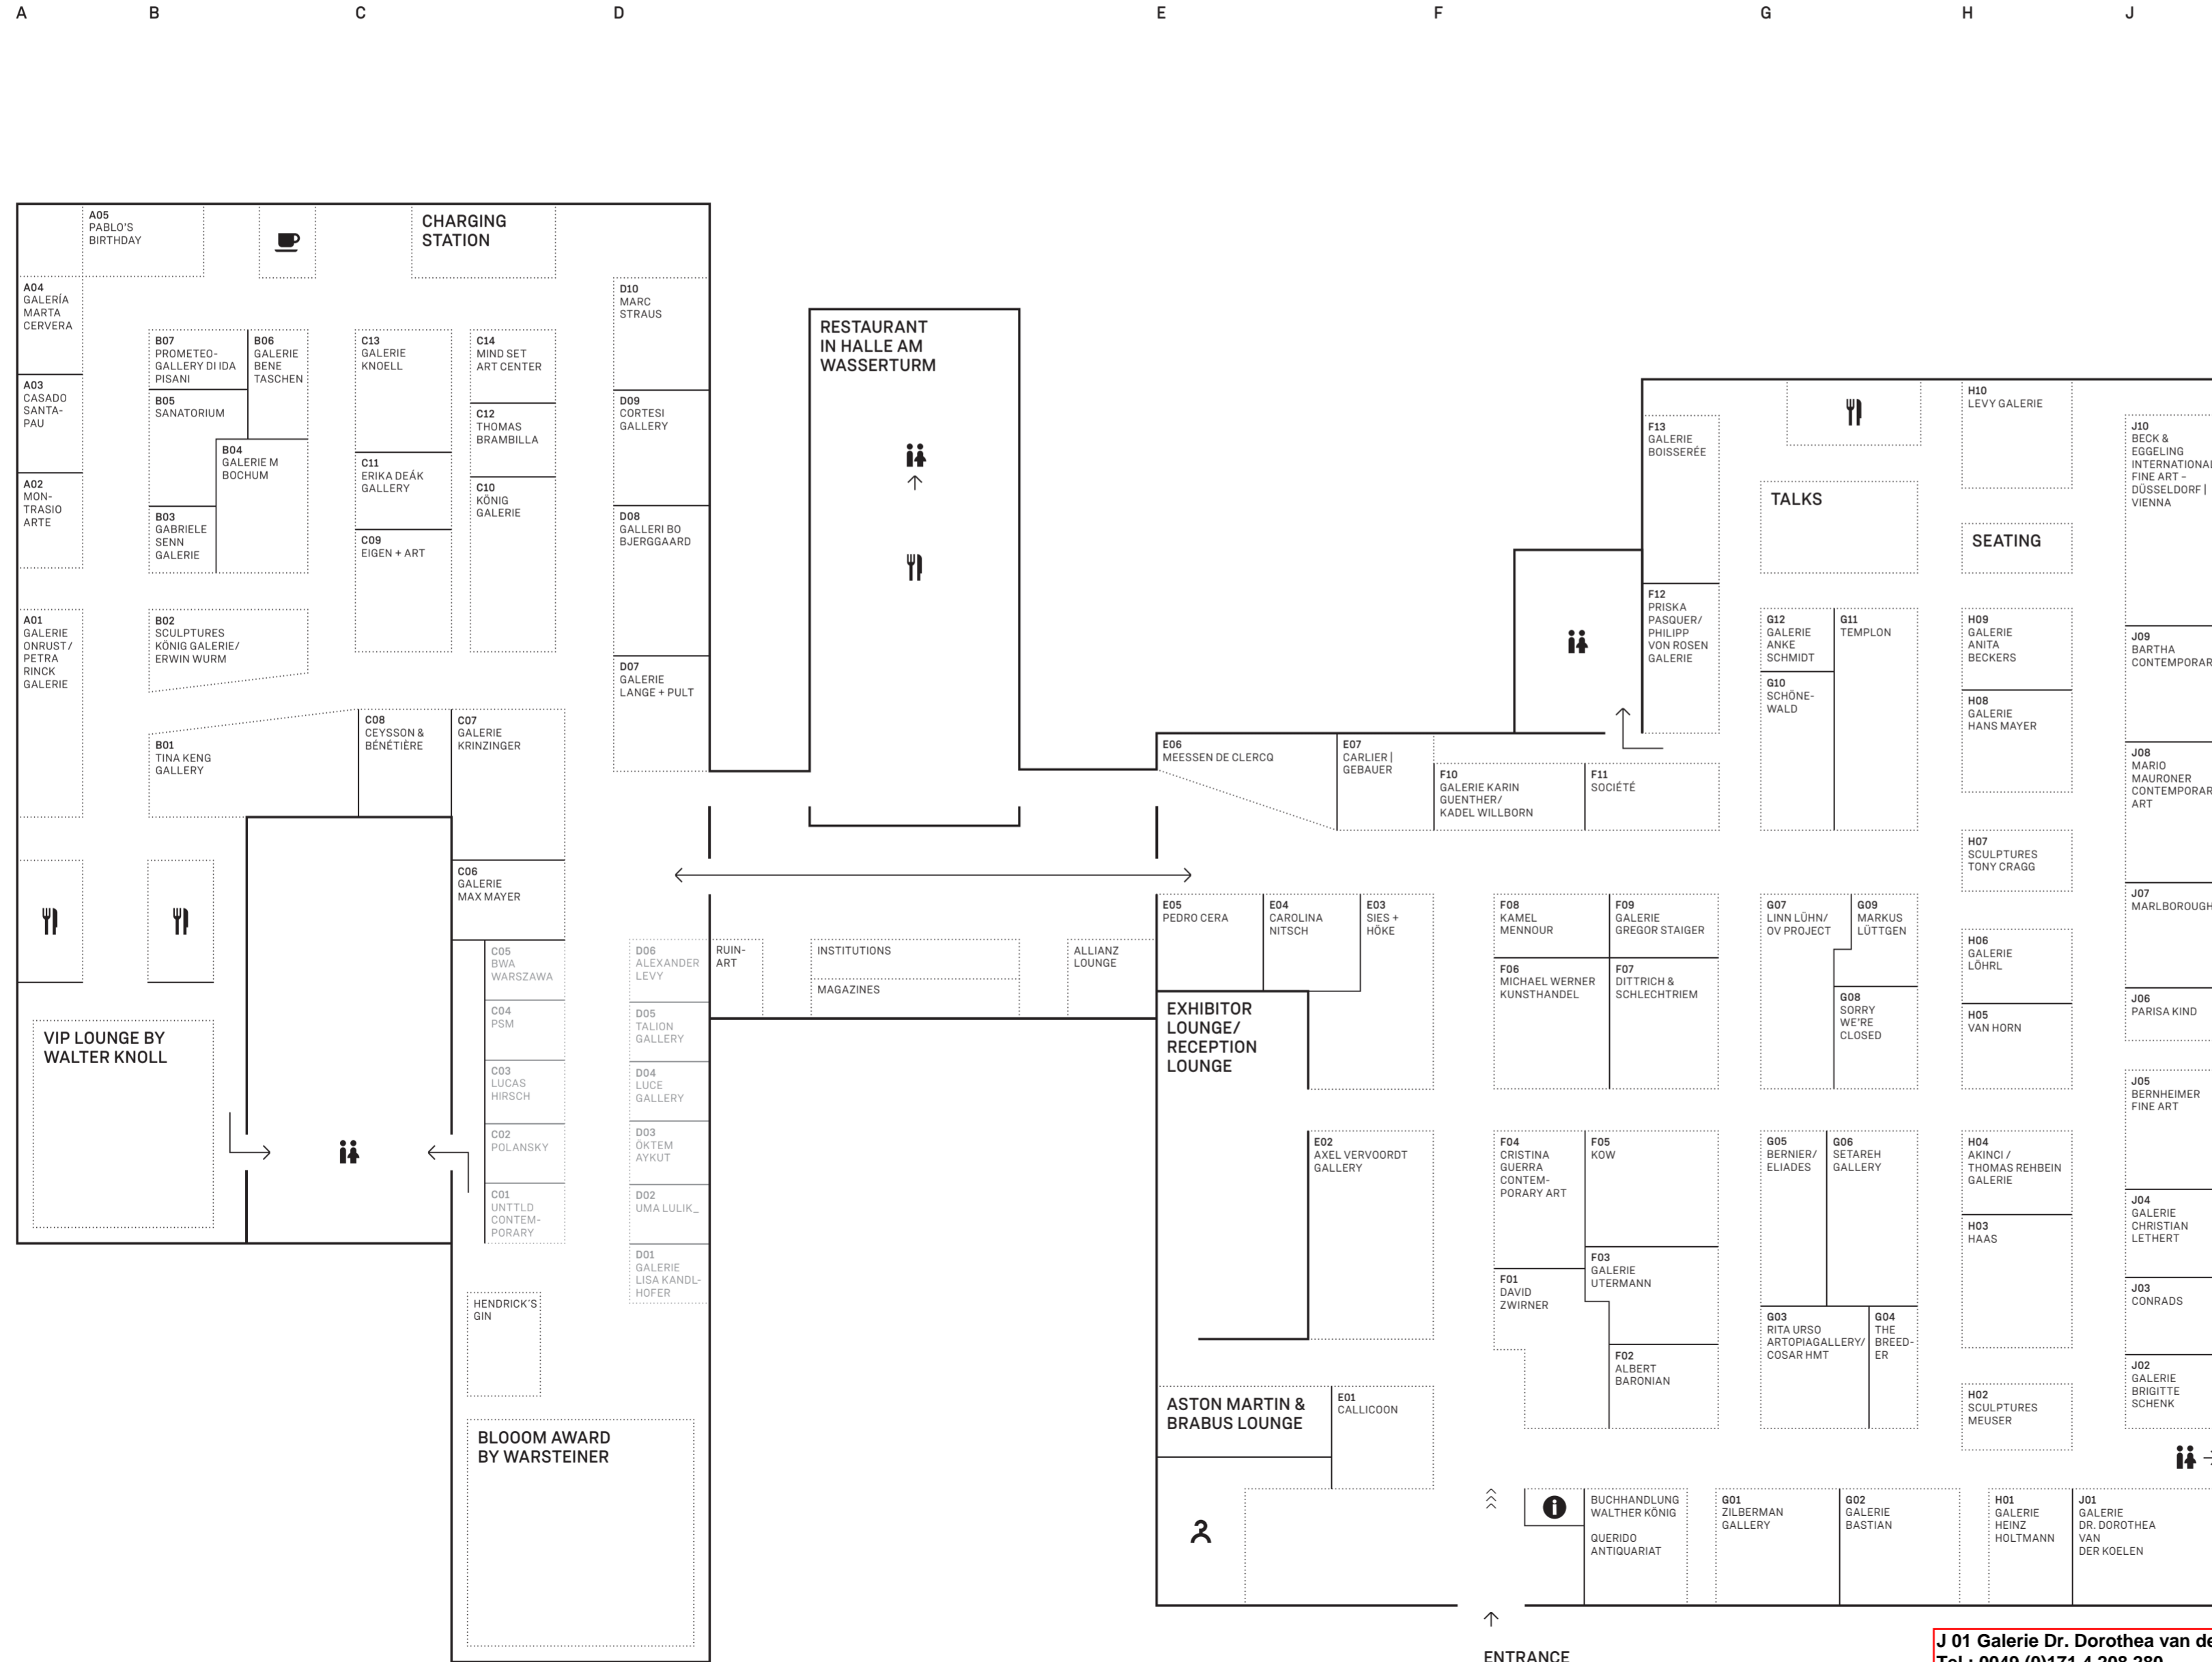

Floorplan Art Düsseldorf

Kaltstahlhalle

Halle am Wasserturm

Alte Schmiedehalle

Galleries Art Düsseldorf

- | | | | |
|---|---|---|--|
| A | H04 Akinci
G03 Rita Urso artopiagallery | U | D02 Uma Lulik_
C01 unttld contemporary
F03 Galerie Utermann |
| B | F02 Albert Baronian
J09 Bartha Contemporary
G02 Galerie Bastian
J10 Beck & Eggeling
International Fine Art -
Düsseldorf Vienna
H09 Galerie Anita Beckers
J05 Bernheimer Fine Art
G05 Bernier/Eliades
D08 Galleri Bo Bjerggaard
F13 Galerie Boisserée
C12 Thomas Brambilla
G04 The Breeder
C05 BWA Warszawa | V | H05 Van Horn
E02 Axel Vervoordt
Gallery |
| | | W | F06 Michael Werner
Kunsthandel |
| | | Z | G01 Zilberman Gallery
F01 David Zwirner |
| | | | B02 Sculptures König
Galerie/Erwin Wurm
H02 Sculptures Meuser
H07 Sculptures Tony
Cragg |
| C | E01 Callicoon
E07 carlier gebauer
A03 Casado Santapau
E05 Pedro Cera
A04 Galeria Marta Cervera
C08 Ceysson & Bénétière
J03 Conrads
D09 Cortesi Gallery
G03 Cosar HMT | | Post Lehman |
| | | B | C05 BWA Warszawa |
| | | H | C03 Lucas Hirsch |
| D | C11 Erika Deák Gallery
F07 Dittrich & Schlechtriem | K | D01 Galerie Lisa
Kandlhofer |
| E | C09 Eigen + Art | L | D06 alexander levy
D04 Luce Gallery |
| G | F10 Galerie Karin Guenther
F04 Cristina Guerra
Contemporary Art | Ö | D03 Öktem Aykut |
| H | H03 Haas
C03 Lucas Hirsch
H01 Galerie Heinz Holtmann | P | C02 Polansky
C04 PSM |
| K | F10 Kadel Willborn
D01 Galerie Lisa Kandlhofer
J06 Parisa Kind
C13 Galerie Knoell
J01 Galerie Dr. Dorothea van
der Koelen
C10 König Galerie
F05 KOW
C07 Galerie Krinzinger | T | D05 Talion Gallery |
| | | U | D02 Uma Lulik_
C01 unttld contemporary |
| | | | Institutions |
| | | | • Bonner Kunstverein
• Kunstverein
der Rheinlande
und Westfalen,
Düsseldorf
• Dortmunder
Kunstverein
• Neuer Essener
Kunstverein
• Kunsthalle
Düsseldorf/
KIT - Kunst im
Tunnel
• RuhrKunstMuseen
• K20/K21
Kunstsammlung
Nordrhein-
Westfalen
• Kunstpalast |
| L | D07 Galerie Lange + Pult
J04 Galerie Christian Lethert
D06 alexander levy
H10 Levy Galerie
H06 Galerie Löhr
D04 Luce Gallery
G07 Linn Lühn
G09 Markus Lüttgen | | |
| M | B04 Galerie m Bochum
J08 Mario Mauroner
Contemporary Art
J07 Marlborough
H08 Galerie Hans Mayer
C06 Galerie Max Mayer
E06 Meessen De Clercq
F08 Kamel mennour
C14 Mind Set Art Center
A02 Montrasio Arte | | |
| N | E04 Carolina Nitsch | | |
| O | A01 Galerie Onrust
G07 OV Project | | |
| Ö | D03 Öktem Aykut | | |
| P | A05 Pablo's Birthday
C02 Polansky
F12 Priska Pasquer
B07 Prometeogallery di Ida Pisani
C04 PSM | | |
| R | H04 Thomas Rehbein Galerie
A01 Petra Rinck Galerie
F12 Philipp von Rosen Galerie | | |
| S | B05 sanatorium
J02 Galerie Brigitte Schenk
G12 Galerie Anke Schmidt
G10 Schönewald
B03 Gabriele Senn Galerie
G06 Setareh Gallery
E03 Sies + Höke
F11 Société
G08 Sorry We're Closed
F09 Galerie Gregor Staiger
D10 Marc Straus | | |
| | | | • Querido Antiquariat
• Buchhandlung
Walther König
• Charging Station by
TheArtGorgeous |
| T | D05 Talion Gallery
B06 Galerie Bene Taschen
G11 Templon
B01 Tina Keng Gallery | | |