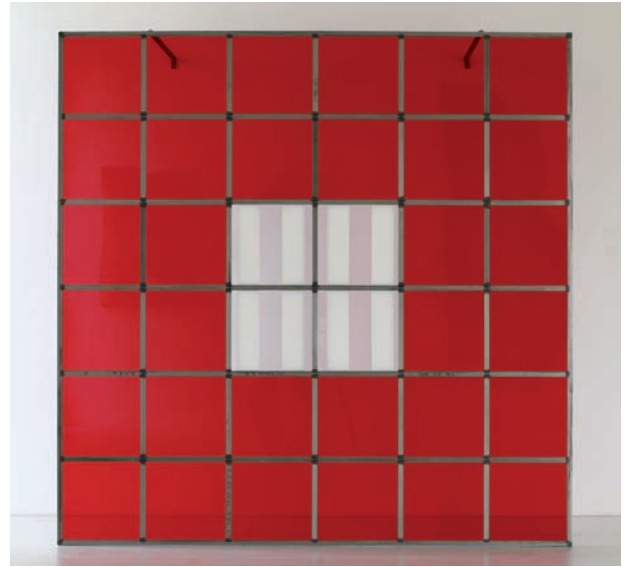

GALERIE DR. DOROTHEA VAN DER KOELEN · MAINZ
ART DÜSSELDORF 2017 · **STAND H01**

LB_13112

DB_2509

FM_16016

FM_16004

TS_4815

TS_4816

GALERIE DR. DOROTHEA VAN DER KOELEN · MAINZ
ART DÜSSELDORF 2017 · **STAND H01**

JK_3175

DR_1269

GU_1667

FP_4397

GU_4119

LB_4938

MK_4522